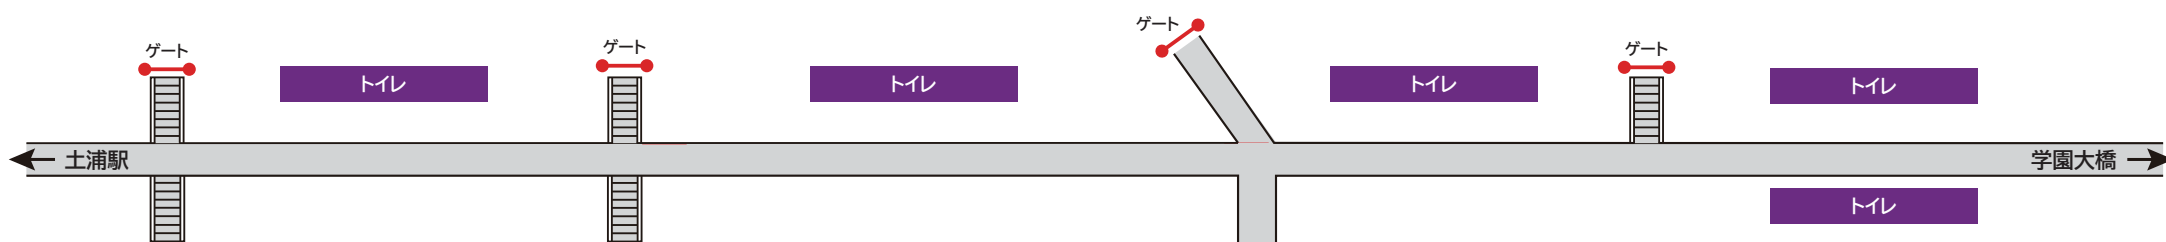

イス席マップ

10号玉・創造花火
打上方向

スターマイン
打上方向

桜川

C席

B席

A席

土浦市
招待席

栈敷席 入口 →